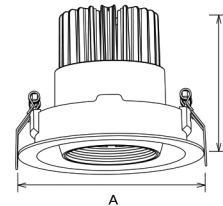

DRL

TECHNICAL

Materials of Optics	PC with Glass
Materials of Housing	Die Cut Aluminium
Light Source	COB (SCDM <3)
Color Temperature	3000K/ 4000K/ 5000K/ 5700K
Luminous Efficiency@4000K	120 Lum/W
CRI	>80
Beam Angle(°)	24/45/60 deg
UGR	<19
Lifetime(hr)	>50,000h
Product Finishing	White

MODEL REF.

Standard CCT 4000K

CODE	WATT	INPUT VOLTAGE(V)	SIZE(AxBxCmm)	CUT-OUT(mm)	LUMEN(±5%)	N.W/pc(kgs)
DRL-18	18W	220-240V AC	150x116	130-140	2150	0.71
DRL-25	25W	220-240V AC	150x116	130-140	2800	0.71
DRL-35	35W	220-240V AC	185x130	160-170	3800	1.10
DRL-42	42W	220-240V AC	185x130	160-170	4200	1.10